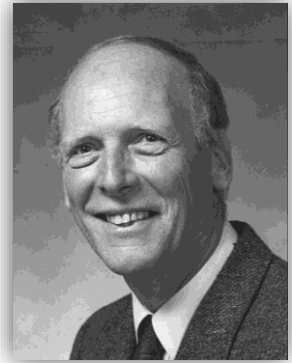

Alan R. Kay (1991-1990) *deceased*